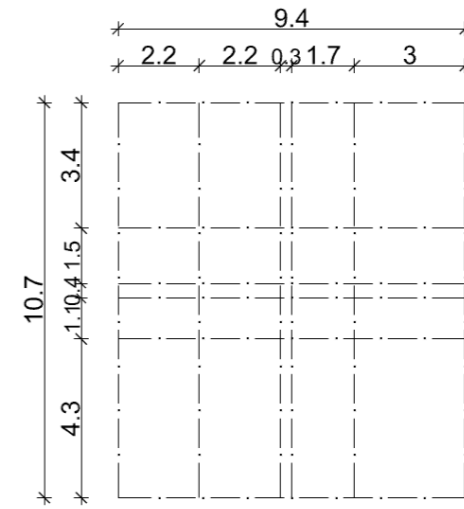

Student:	Marhold Susi
Objekt:	Quartier 12 Kampits&Gamerith ZT
Maßstab:	1:100
Format:	A3

Student:	Marhold Susi
Objekt:	Quartier 12 Kampits&Gamerith ZT
Maßstab:	1:200
Format:	A3