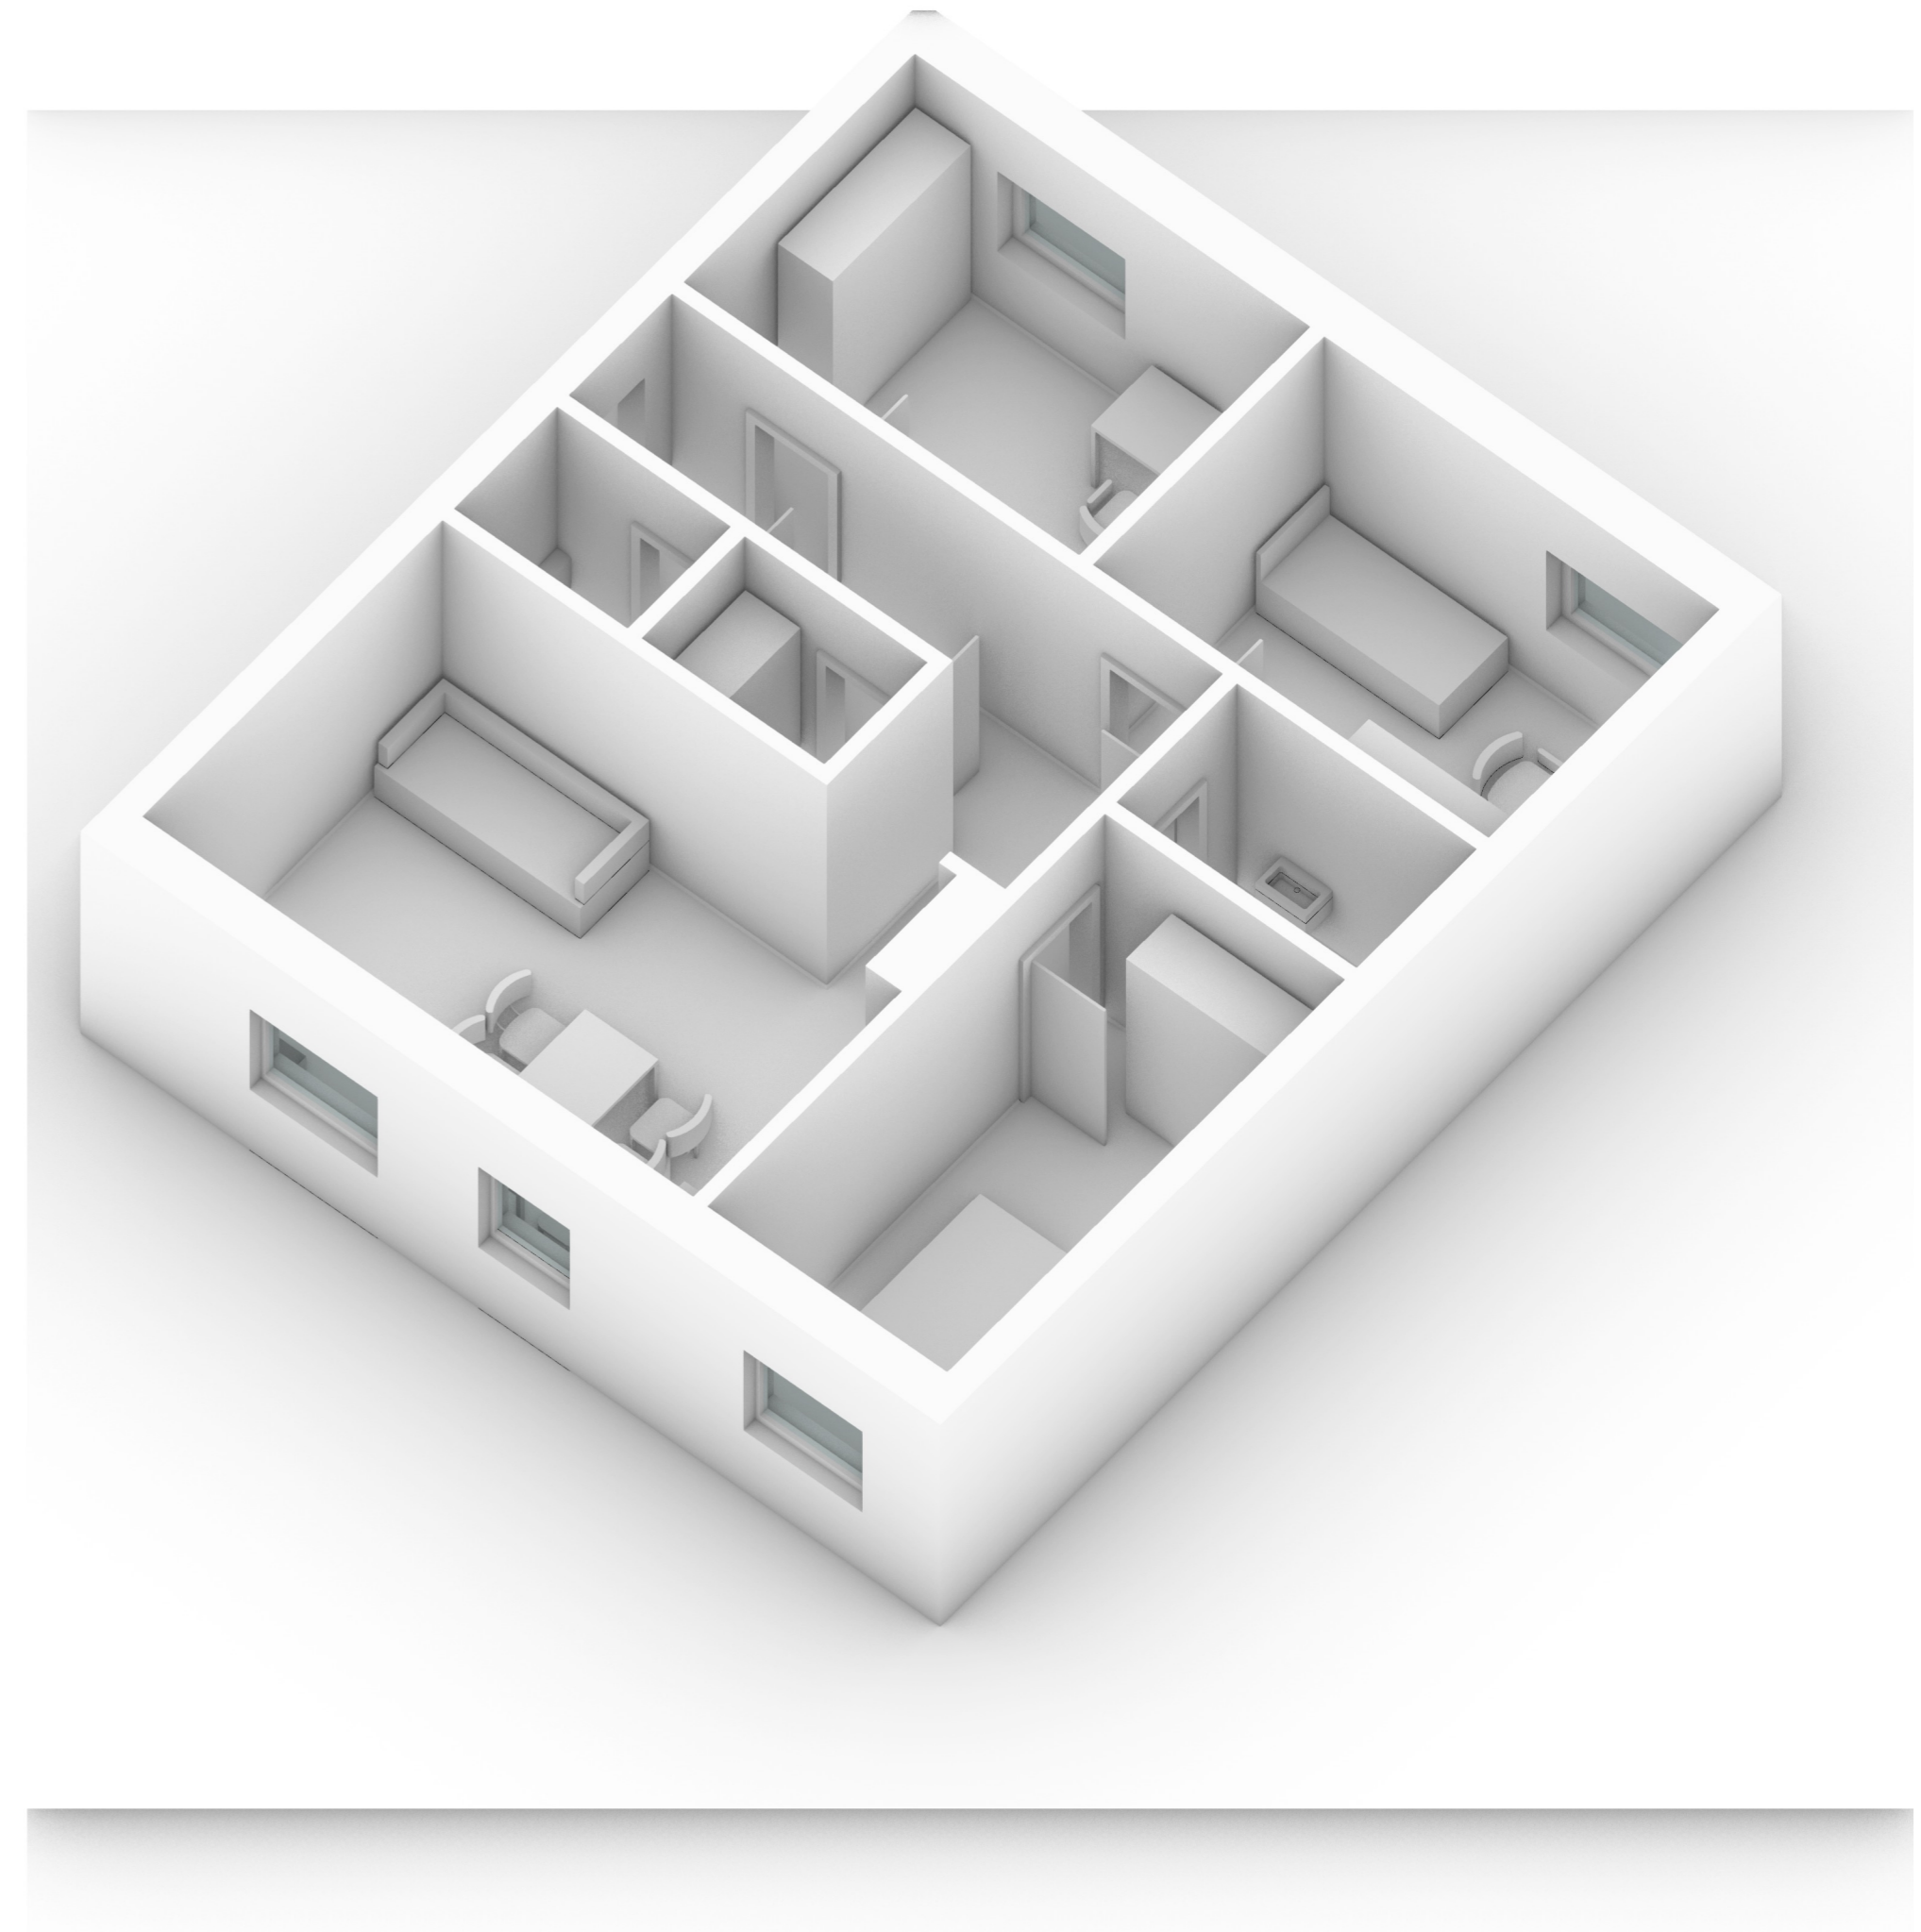

REININGHAUS GRÜNDE
Quartier 12
Kampits & Gamerith ZT
Projektwettbewerb im selektiven Verfahren

Rino
Buchner Brüdler Architekten
Basel
Rang 2

Isometrische Ansicht

Isometrische Ansicht

Isometrische Ansicht

3D Modell: Susi Marhold
LV Darstellungsmethoden
Institut für Architektur und Medien