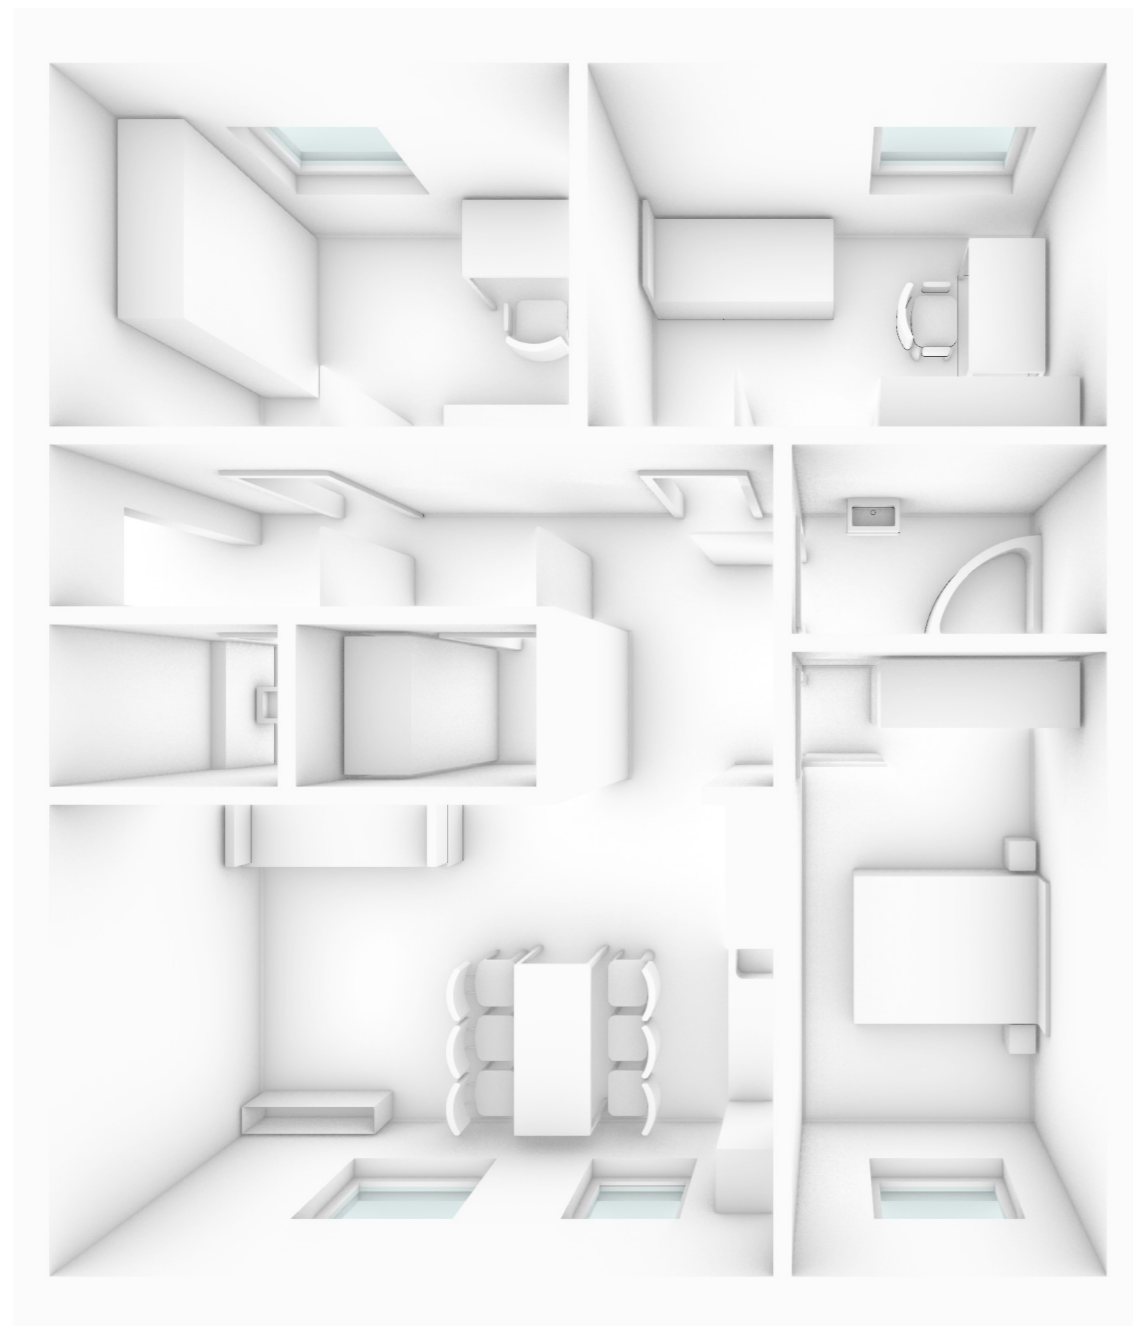

REININGHAUS GRÜNDE
Quartier 12
Kampits & Gamerith ZT
Projektwettbewerb im selektiven Verfahren

Rino
Buchner Brüdler Architekten
Basel
Rang 2

Isometrische Ansicht

Isometrische Ansicht

Isometrische Ansicht

3D Modell: Susi Marhold
LV Darstellungsmethoden
Institut für Architektur und Medien